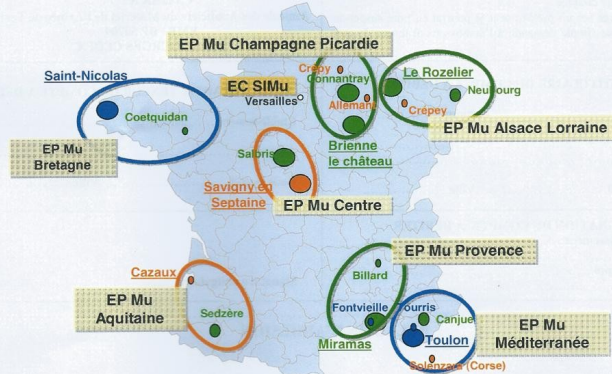

Issu du 1 <sup>er</sup> GSAN le 01/10/1984	
1984 à 1985	CDT VIGOT
1985 à 1987	LCL LAVAL
1987 à 1989	LCL SINAGRA
1989 à 1991	LCL LASSERRE
1991 à 1993	LCL DOENS

<b>OUTRE-MER &amp; ETRANGER</b>
Rattachés directement à l'échelon central du SIMu
Dépôt de munitions de la Plaine des Cafres – LA REUNION Annexe dépôt des Badamiers - MAYOTTE
Dépôt de munitions de la Montagne aux Serpents - GUYANE
Dépôt de munitions de la Pointe des Sables - MARTINIQUE
Dépôt de munitions de Nandaï – NOUVELLE CALEDONIE
Dépôt de munitions de Papeari - POLYNESIE
Dépôt de munitions de la Doudah – DJIBOUTI
Annexe dépôt – EMIRATS ARABES UNIS
Dépôt de munitions de Libreville - GABON

## LES LOCALISATIONS GEOGRAPHIQUES

### Implantation du SIMu en métropole